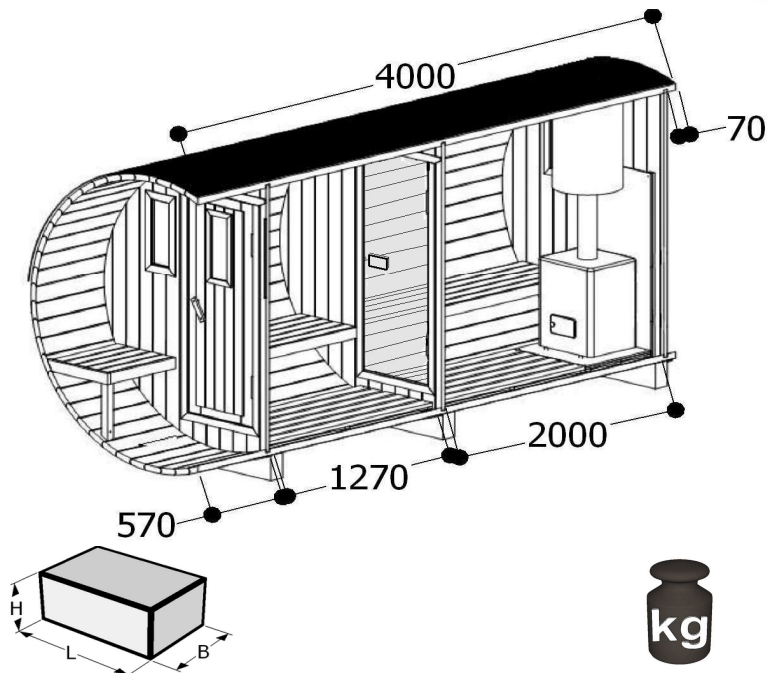

SAUNA 400

(LxBxH) 400 x 120 x 120 cm.

1020 kg.