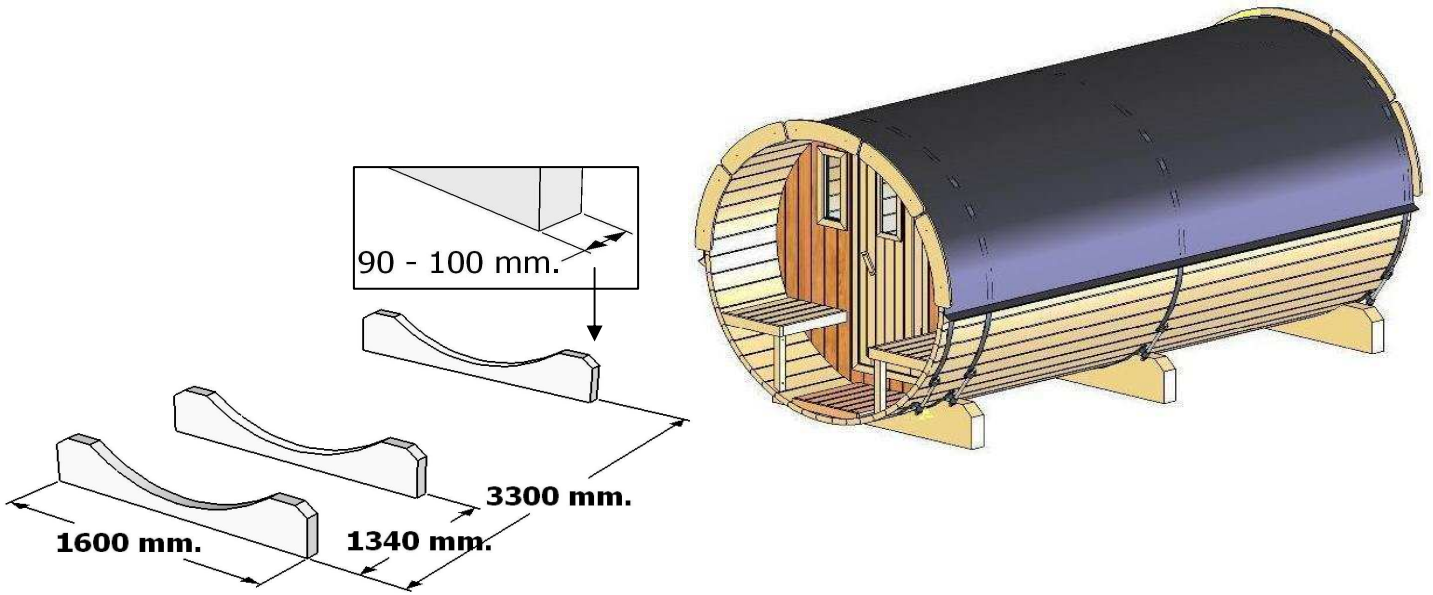

SAUNA 400

(LxBxH) 400 x 120 x 120 cm.

1020 kg.