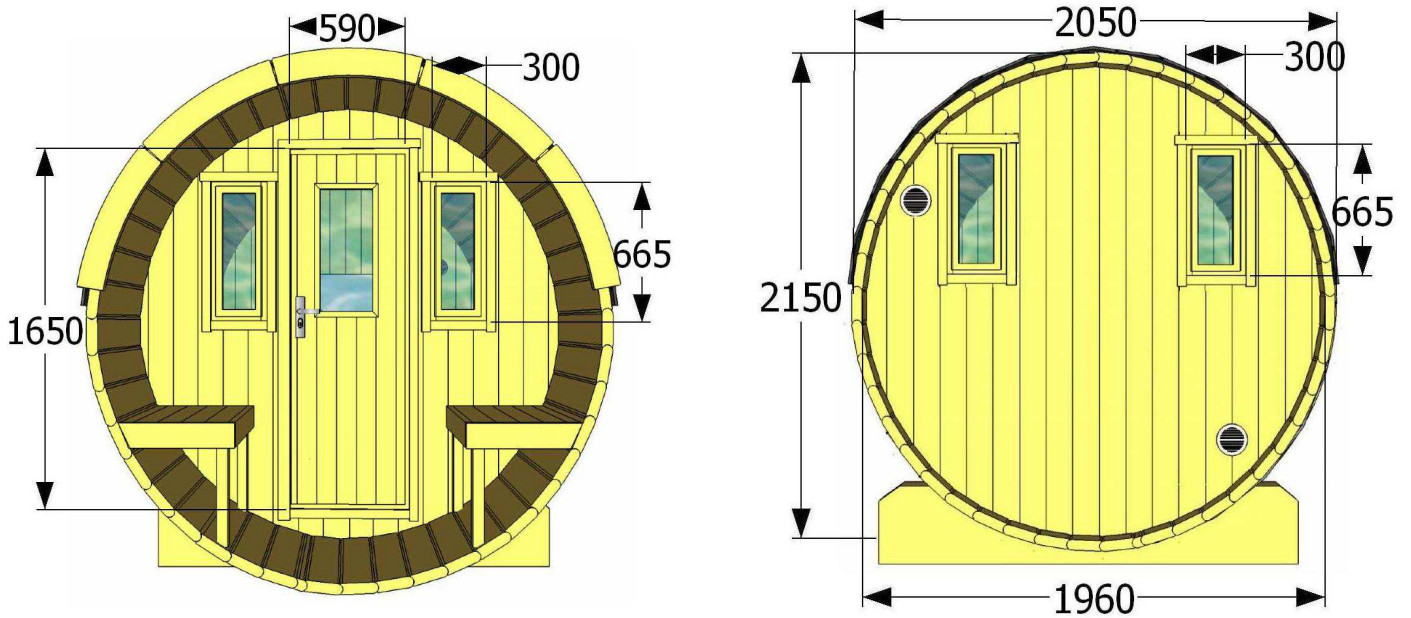

SAUNA 400

(LxBxH) 400 x 120 x 120 cm.

1020 kg.